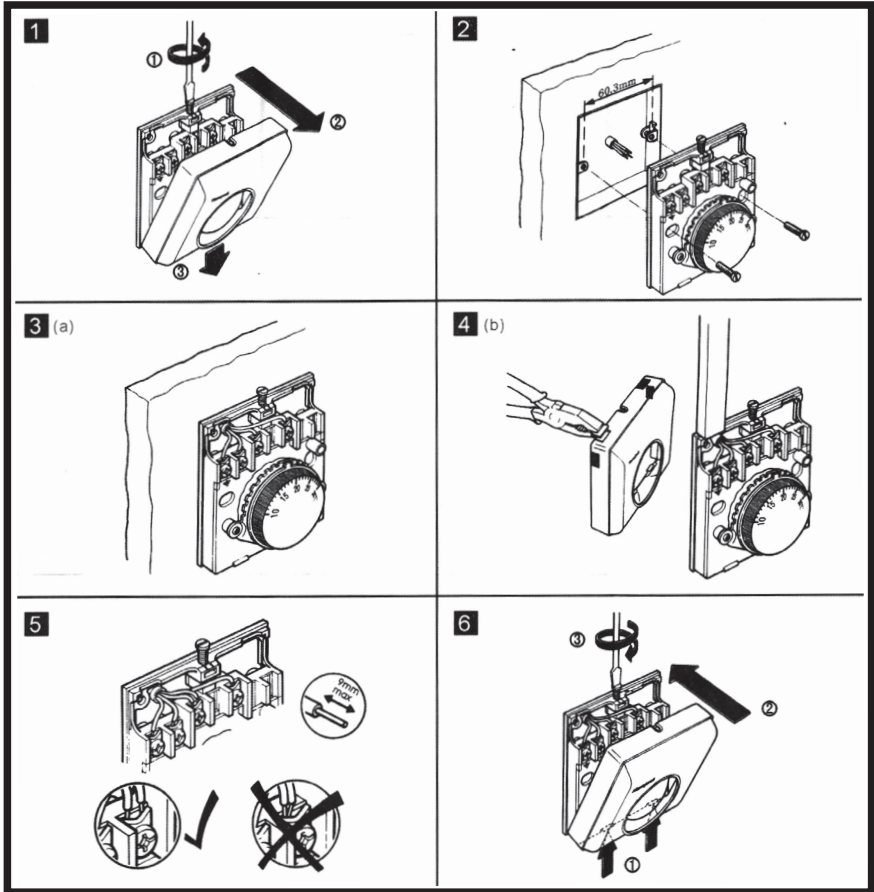

CONTROLADOR TEMPERATURA MANUAL SIMPLE NEON 14.3

1. INSTALACIÓN PASO A PASO

2. DIAGRAMA CABLEADO